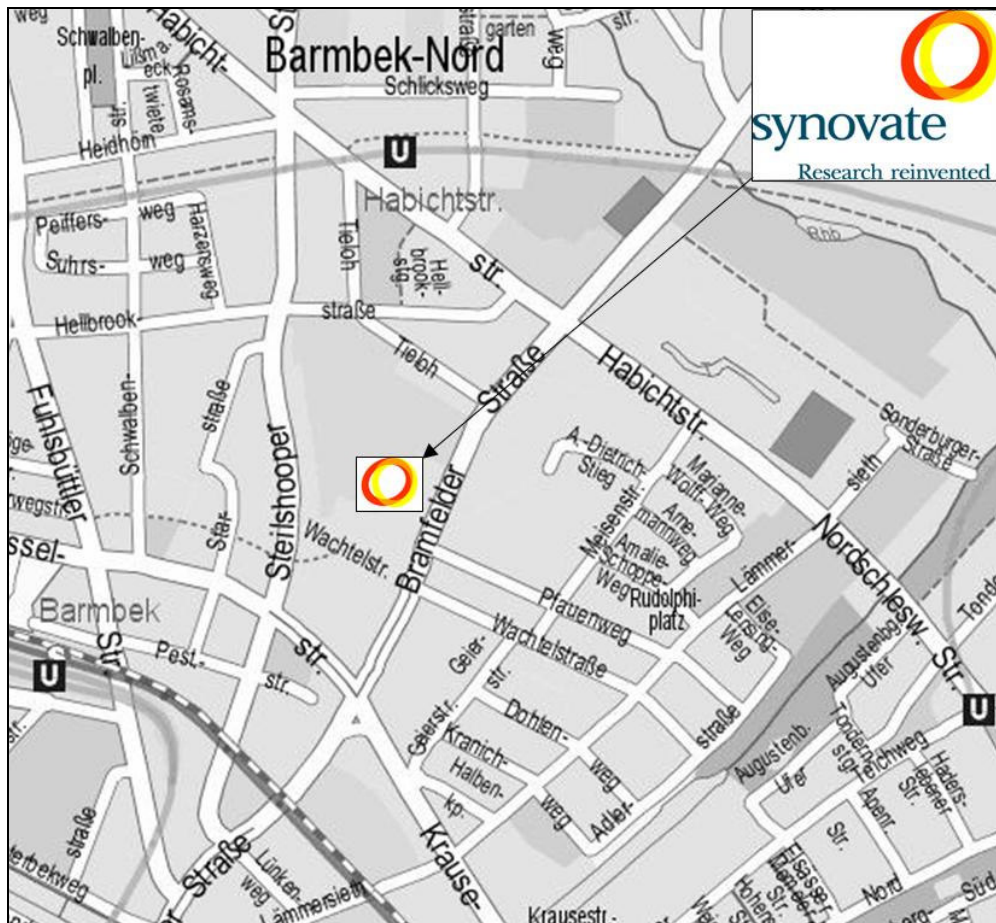

## Anfahrtsbeschreibung Synovate Hamburg

Synovate GmbH  
Bramfelder Str. 115  
22305 Hamburg  
Tel.: 040 / 226 331 0

### Aus Richtung Schwerin/Berlin:

A24 bis Autobahnende Horner Kreisel durchfahren. Fahren Sie nicht in den Kreisverkehr sondern verlassen Sie die Autobahn in Richtung Fuhsbüttel/Wandsbek. Folgen Sie dem Straßenverlauf der Hammer Straße für ca. 3,3 km. Sie verlassen jetzt die Krausestrasse und biegen rechts in die Bramfelder Strasse (B434) ein. Nach etwa 240 m erscheint auf der linken Seite ein Bürogebäude (Bramfelder Strasse Nr. 121). Biegen Sie links vor dem Gebäude auf den Parkplatz ein und fahren Sie noch etwa 50 m bis zum Hauseingang Bramfelder Strasse Nr. 115. Hier finden Sie uns im 2. OG.

### Aus Richtung Hannover/Bremen:

A1/A255 bis Autobahnende Veddel durchfahren, über die Neue Elbbrücke, Richtung Barmbek/Wandsbek, später Barmbek/Sasel. Verlassen Sie die A255 an der Anschlussstelle Hamburg-Veddel und fahren Sie auf die B75. Nach ca. 3,6 km verlassen Sie die B75 und fahren weiter geradeaus auf dem Mühlendamm. Verlassen Sie den Mühlendamm und fahren Sie weiter geradeaus auf die Straße Kuhmühle. Folgen Sie dem Straßenverlauf für 688 m. Verlassen Sie die Straße Schürbeker Bogen und biegen Sie links in die Straße Lerchenfeld (B5) ein. Folgen Sie dem Straßenverlauf für 52 m. Sie verlassen die Straße Lerchenfeld (B5) und biegen halb rechts in die Oberaltenallee (B434) ein und folgen dem Strassenverlauf. Nach etwa 3,6 km erscheint auf der linken Seite ein Bürogebäude (Bramfelder Strasse Nr. 121). Biegen Sie links vor dem Gebäude auf den Parkplatz ein und fahren Sie noch etwa 50 m bis zum Hauseingang Bramfelder Strasse Nr. 115. Hier finden Sie uns im 2. OG.